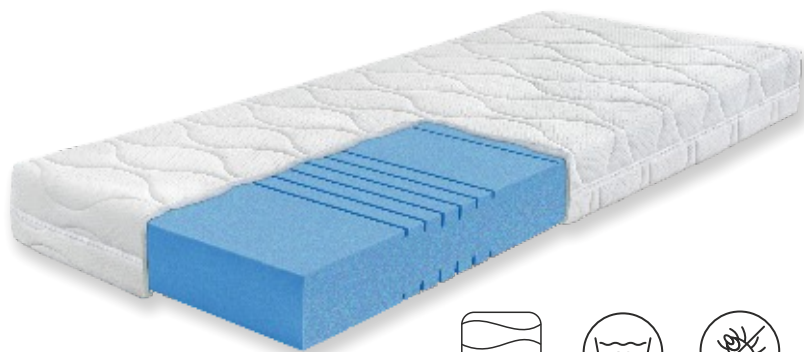

# Una

Matrac Una je vytvorený z revolučnej hybridnej peny. Ideálne sa prispôsobuje ľudskému telu, poskytuje optimálnu podporu a zaisťuje zdravý, regenerujúci spánok.

HYBRIDNÁ  
PENA

TVRDOŠŤ  
STREDNÁ

MÄKŠIA  
RAMENNÁ  
OBLASŤ