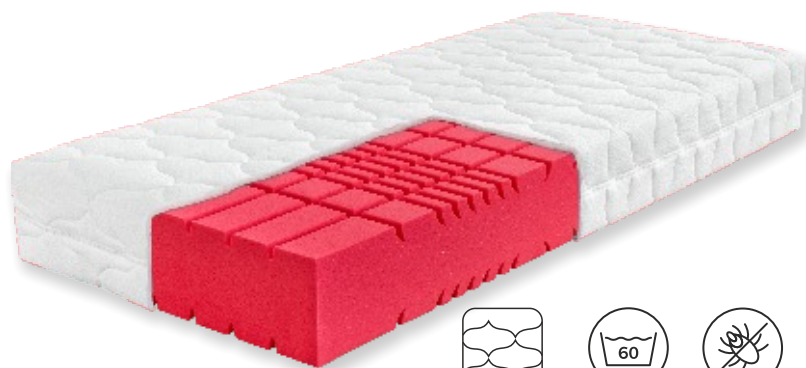

### Potah Tencel

Lyocelové vlákno získavané z botanických surovín ponúka mnoho výhod pre komfortný spánok a starostlivosť o životné prostredie.

#### Prečo Tencel?

- Schopnosť regulovať vlhkosť
- Hladká štruktúra
- Odolnosť voči baktériám
- Ekologická šetrnosť

AHORN

## Arella +

Anjelský matrac Arella+ predstavuje vrchol pohodlia a kvality spánku. Matrac je vyrobený z HR peny s objemovou hmotnosťou 50 kg/m<sup>3</sup>. Táto pena je obohatená o unikátne antidekubitné prierezy inšpirované anjelskými krídlami. S matracom Arella+ zažijete skutočný anjelský spánok.