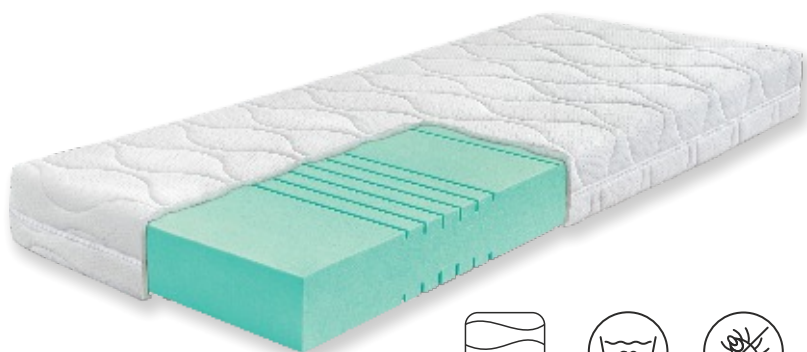

# Una

Matrac Una je vytvorený z revolučnej hybridnej peny. Ideálne sa prispôsobuje ľudskému telu, poskytuje optimálnu podporu a zaisťuje zdravý, regenerujúci spánok.

HYBRIDNÁ  
PENA

TVRDOŠŤ  
STREDNÁ

MÄKŠIA  
RAMENNÁ  
OBLASŤ

VÝŠKA  
MATRACA

80-120  
kg

NOSNOSŤ PODĽA  
VÝŠKY MATRACA

POŤAH  
MEDICOTT

LAHKO  
PRATEĽNÝ  
POŤAH

ANTI  
ALERGÉNNÁ  
ÚPRAVA

# Una Soft

Matrac Una Soft je vytvorený z revolučnej hybridnej peny s nízkym odporom proti stlačeniu. Je to ideálny matrac pre všetkých milovníkov mäkkých matracov.

HYBRIDNÁ  
PENA

TVRDOŠŤ  
MÄKKÁ

MÄKŠIA  
RAMENNÁ  
OBLASŤ