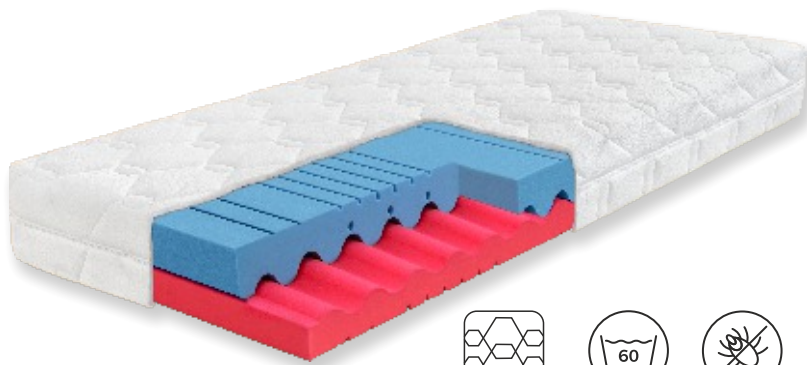

## Potah Bamboo

Inovatívny materiál vytvorený z prírodných bambusových vlákien. Svojimi vlastnosťami sa ponúka na použitie ako potah luxusných matracov

## Dia Hi

Matrac Dia Hi je vylepšenou verziou nášho obľúbeného matraca Dia. Využíva kombináciu pružnej hybridnej peny, studenej peny s vysokou objemovou hmotnosťou (50 kg/m<sup>3</sup>) a unikátneho prierezu pre maximálne pohodlie.