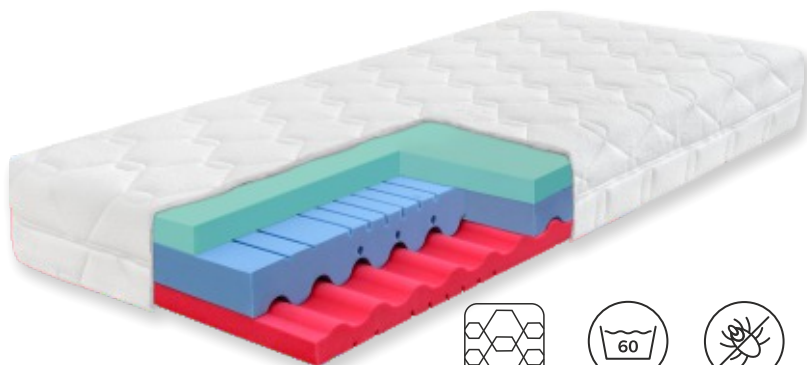

## Dia Hi

Matrac Dia Hi je vylepšenou verziou nášho obľúbeného matraca Dia. Využíva kombináciu pružnej hybridnej peny, studenej peny s vysokou objemovou hmotnosťou (50 kg/m<sup>3</sup>) a unikátneho prierezu pre maximálne pohodlie.

HY PENA  
+ HR PENA

TVRDOSŤ  
MÄKKÁ  
- STREDNÁ

MÄKŠIA  
RAMENNÁ  
OBLASŤ

VÝŠKA  
MATRACA

NOSNOSŤ PODLA  
VÝŠKY MATRACA

POŤAH  
BAMBOO

LAHKO  
PRATELNÝ  
POŤAH

ANTI  
ALERGÉNNÁ  
ÚPRAVA

## Dia Relax Hi

Matrac Dia Relax Hi je oproti matracu Dia Hi obohatený navyše o vrstvu mäkkej hybridnej peny. Tá dokonale odpruží tlak vášho tela tak, že môže dôjsť k okamžitému uvoľneniu svalov a relaxácii.

## Dia Visco Hi

Matrac Dia Visco Hi je oproti matracu Dia Hi obohatený o vrstvu pamäťovej peny. Tá sa úplne poddá tvaru vášho tela, zmierni tlak na jednotlivé časti a zamedzí bolesti chrbta, kĺbov či kolien. Stredná vrstva z hybridnej peny dokonale odpruží tlak vášho tela tak, že môže dôjsť k okamžitému uvoľneniu svalov a relaxácii.