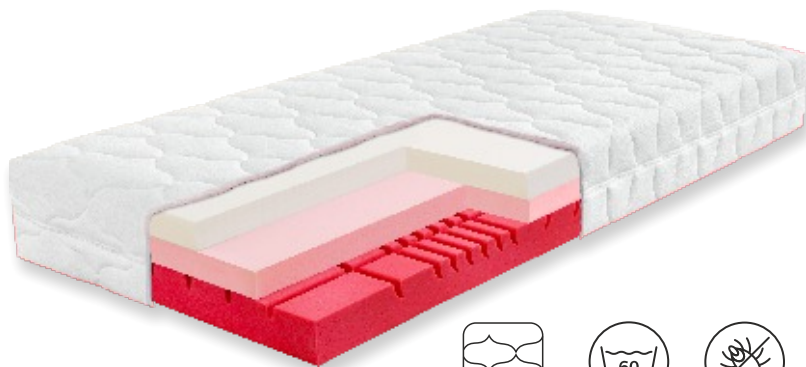

## Arella Soft +

Matrac Arella Soft+ je oproti matracu Arella+ vyrobený z peny s nižším odporom proti stlačeniu, čím sa stáva ideálnym pre milovníkov mäkkých matracov. Prejdite na matrac Arella Soft+ a zažijete skutočný anjelský spánok.

HR PENA

TVRDOSŤ  
MÄKKÁ

MÄKŠIA  
RAMENNÁ  
OBLASŤ

VÝŠKA  
MATRACA

NOSNOSŤ

POŤAH  
TENCEL

LAHKO  
PRATEĽNÝ  
POŤAH

ANTI  
ALERGÉNNÁ  
ÚPRAVA

## Arella Visco +

Matrac Arella Visco+ kombinuje oba varianty studenej peny s nižším a vyšším odporom proti stlačeniu. Navyše je obohatený o vrstvu pamätovej peny, ktorá úspešne zmiernuje bolesť a otláčenie všetkých partií.