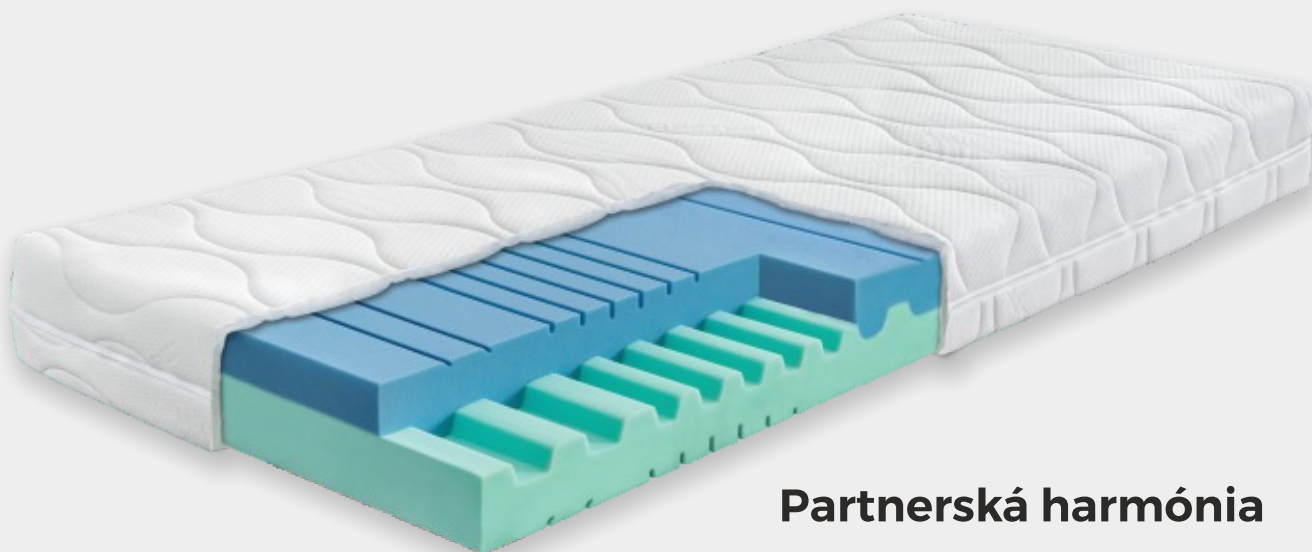

Juna

Partnerská harmónia

Nosnosť

PODĽA VÝŠKY
MATRACA

Opora

5 ZÓN

Materiál

HYBRIDNÁ PENA

Záruka

3 ROKY

Partnerská harmónia

Rovnako ako bohyňa Juno prináša do života párov harmóniu a lásku, tak matrac Juna prináša harmóniu do partnerského spánku. Juna je viac než len matrac – je to symfónia precíznej technológie a dokonalého komfortu.

- KOMBINÁCIA DVOCH DRUHOV HYBRIDNEJ PENY
- IDEÁLNY MATRAC PRE PÁRY
- VYSOKÝ KOMFORT
- OTVORENÁ BUNKOVÁ ŠTRUKTÚRA PRE LEPŠIU CÍRKULÁCIU VZDUCHU

Poťah Medicott

Revolučná látka, pri ktorej si môžete byť istí, že váš matrac bude čistý, bezpečný a zdravý.

Prečo Medicott?

- Špeciálne ošetrovaná bavlna zabraňuje prenikaniu vlhkosti a vzniku plesní
- Zabraňuje výskytu roztočov
- Nulový obsah fungicídov a mikrocidov
- Ekologická šetrnosť

TVRDOSŤ
MÁKKÁ - STREDNÁ

MÁKŠIA
RAMENNÁ
OBLASŤ

VÝŠKA
MATRACA

POŤAH
MEDICOTT

ĽAHKO
PRATELNÝ
POŤAH

ANTI
ALERGÉNNÁ
ÚPRAVA