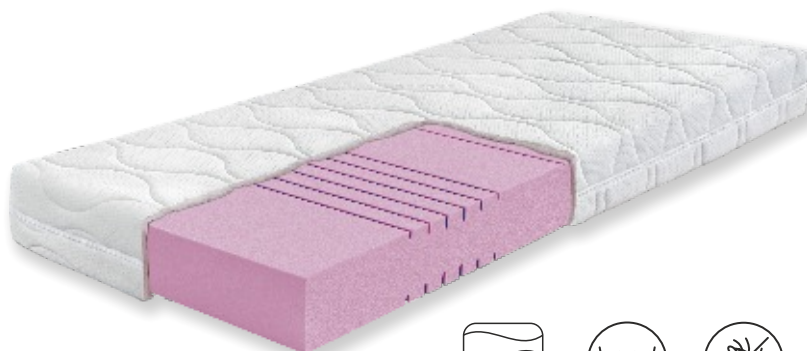

# Una

Matrac Una je vytvorený z revolučnej hybridnej peny. Ideálne sa prispôsobuje ľudskému telu, poskytuje optimálnu podporu a zaisťuje zdravý, regenerujúci spánok.

HYBRIDNÁ  
PENA

TVRDOŠŤ  
STREDNÁ

MÄKŠIA  
RAMENNÁ  
OBLASŤ

# Una Soft

Matrac Una Soft je vytvorený z revolučnej hybridnej peny s nízkym odporom proti stlačeniu. Je to ideálny matrac pre všetkých milovníkov mäkkých matracov.

HYBRIDNÁ  
PENA

TVRDOŠŤ  
MÄKKÁ

MÄKŠIA  
RAMENNÁ  
OBLASŤ

VÝŠKA  
MATRACA

80-120  
kg

NOSNOSŤ PODĽA  
VÝŠKY MATRACA

POŤAH  
MEDICOTT

LAHKO  
PRATEĽNÝ  
POŤAH

ANTI  
ALERGÉNNÁ  
ÚPRAVA

# Una Hard

Matrac Una Hard je vytvorený z revolučnej hybridnej peny s vysokým odporom proti stlačeniu. Je ideálny pre všetkých milovníkov tvrdých matracov.

HYBRIDNÁ  
PENA

TVRDOŠŤ  
TVRDÁ

MÄKŠIA  
RAMENNÁ  
OBLASŤ