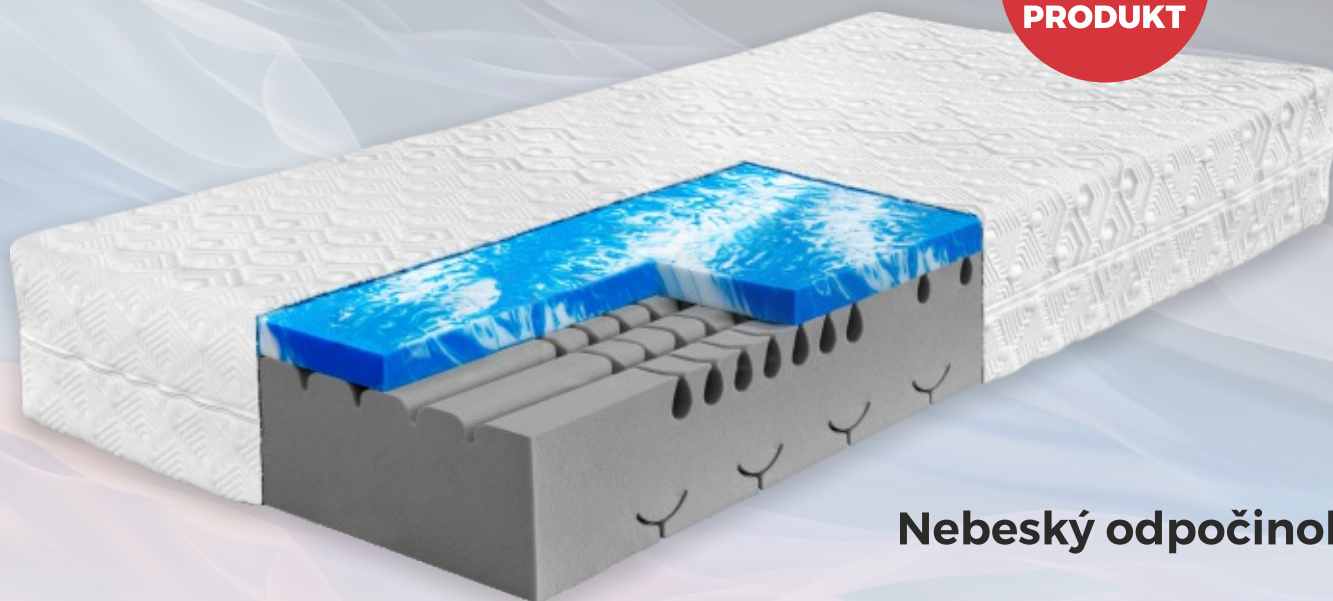

Caeli

**TOP
PRODUKT**

Nebeský odpočinok

Nosnosť

150
kg

Opora

5 ZÓN

Materiál

GT PENA + LS PENA

Záruka

7 ROKOV

Nebeský odpočinok

Otvorte brány na nebeský odpočinok s matracom Caeli, kde sa luxusný komfort stretáva s inovatívnym dizajnom. Dve vrstvy špeciálnych pien – robustný LSpena a hypersoft GT pena – poskytujú ideálnu podporu a neuveriteľnú mäkkosť, jemne objímajúcu vašekontúry. Zónovanie v 5 oblastiach zaručuje ergono-mickú starostlivosť o vaše telo.

- **HYPERSOFT GT PENA - POSKYTUJÚ IDEÁLNE PODPORU A NEUVERITELNÚ MÄKKOSŤ**
- **ROBUSTNÁ LS PENA (VYSOKO KVALITNÁ HR PENA)**
- **OPTIMÁLNA PODPORA PRE CELÉ TELO**

Poťah Modena

Poťah z látky Modena, s vyváženou zmesou Modalu a polyesteru, je mimoriadne hebký na dotyk a ľahko udržiavateľný, so schopnosťou regulovať vlhkosť.

i Prečo Modena?

- Mäkkosť a pohodlie
- Absorpcia vlhkosti
- Odolnosť voči baktériám
- Hladká štruktúra
- Ekologická udržateľnosť

TVRDOŠŤ
STREDNÁ - TVRDÁ

MÄKŠIA
RAMENNÁ
OBLASŤ

VÝŠKA
MATRACA

POŤAH
MODENA

ĽAHKO
PRATELNÝ
POŤAH

ANTI
ALERGÉNNÁ
ÚPRAVA