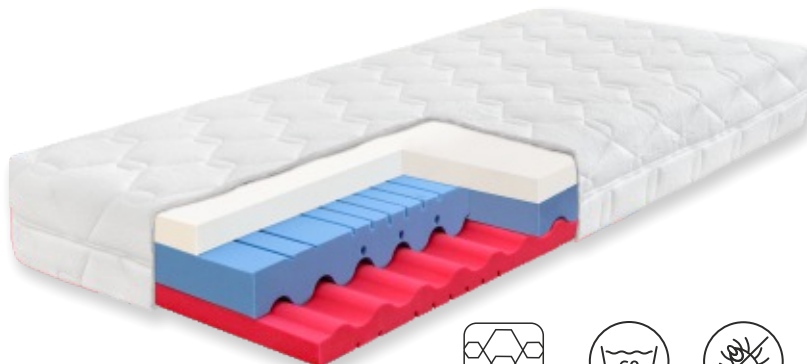

## Dia Relax Hi

Matrac Dia Relax Hi je oproti matracu Dia Hi obohatený navyše o vrstvu mäkkej hybridnej peny. Tá dokonale odpruží tlak vášho tela tak, že môže dôjsť k okamžitému uvoľneniu svalov a relaxácii.

2x HY PENA  
+ HR PENA

TVRDOSŤ  
MÄKKÁ  
- STREDNÁ

MÄKŠIA  
RAMENNÁ  
OBLASŤ

VÝŠKA  
MATRACA

NOSNOSŤ

POŤAH  
BAMBOO

LAHKO  
PRATELNÝ  
POŤAH

ANTI  
ALERGÉNNÁ  
ÚPRAVA

## Dia Visco Hi

Matrac Dia Visco Hi je oproti matracu Dia Hi obohatený o vrstvu pamäťovej peny. Tá sa úplne poddá tvaru vášho tela, zmierni tlak na jednotlivé časti a zamedzí bolesti chrbta, kĺbov či kolien. Stredná vrstva z hybridnej peny dokonale odpruží tlak vášho tela tak, že môže dôjsť k okamžitému uvoľneniu svalov a relaxácii.