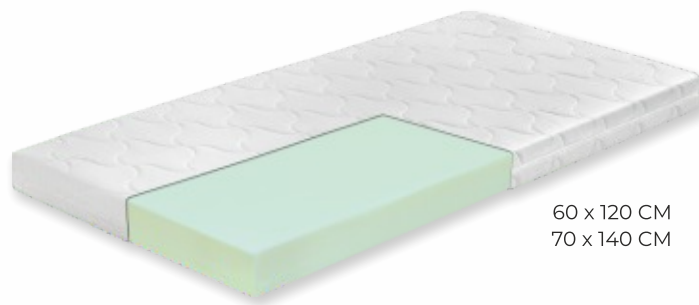

# Detské matrace

Matrac je vyrobený z vysoko kvalitnej peny. Splňuje požiadavky každodenného používania a bol vytvorený na podporu zdravého spánku a správny vývoj vášho dieťaťa. Matrac je vhodný pre citlivú detskú pokožku, neobsahuje žiadne lepidlo a je vyrobený z bezpečných materiálov neškodných pre deti.

PUR PENA

TVRDOŠŤ  
MÁKKÁ

LAHKO  
PRATELNÝ  
POŤAH

VÝŠKA  
MATRACA

ZÁRUKA  
2 ROKY

60 x 120 CM  
70 x 140 CM

## Kuki

POŤAH ALOE VERA

Matrac Koko je kombináciou kvalitnej peny a kokosovej dosky, vďaka čomu je dokonale prispôsobený na spánok i denné používanie. Je obojstranný a praktický. Penová strana poskytne dieťaťu správnu oporu pri spánku a odpočinku. Druhá strana s kokosovou doskou zaisťuje skvelú priedušnosť a pevnejší podklad v postielke.