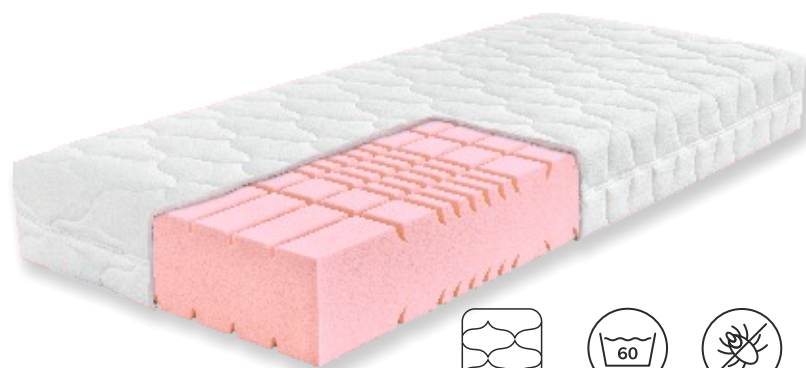

## Arella +

Anjelský matrac Arella+ predstavuje vrchol pohodlia a kvality spánku. Matrac je vyrobený z HR peny s objemovou hmotnosťou 50 kg/m<sup>3</sup>. Táto pena je obohatená o unikátne antidekubitné prierezy inšpirované anjelskými krídlami. S matracom Arella+ zažijete skutočný anjelský spánok.

HR PENA

TVRDOSŤ  
STREDNÁ

MÁKŠIA  
RAMENNÁ  
OBLASŤ

VÝŠKA  
MATRACA

NOSNOSŤ

POŤAH  
TENCEL

LAHKO  
PRATEĽNÝ  
POŤAH

ANTI  
ALERGÉNNÁ  
ÚPRAVA

## Arella Soft +

Matrac Arella Soft+ je oproti matracu Arella+ vyrobený z peny s nižším odporom proti stlačeniu, čím sa stáva ideálnym pre milovníkov mäkkých matracov. Prejdite na matrac Arella Soft+ a zažijete skutočný anjelský spánok.